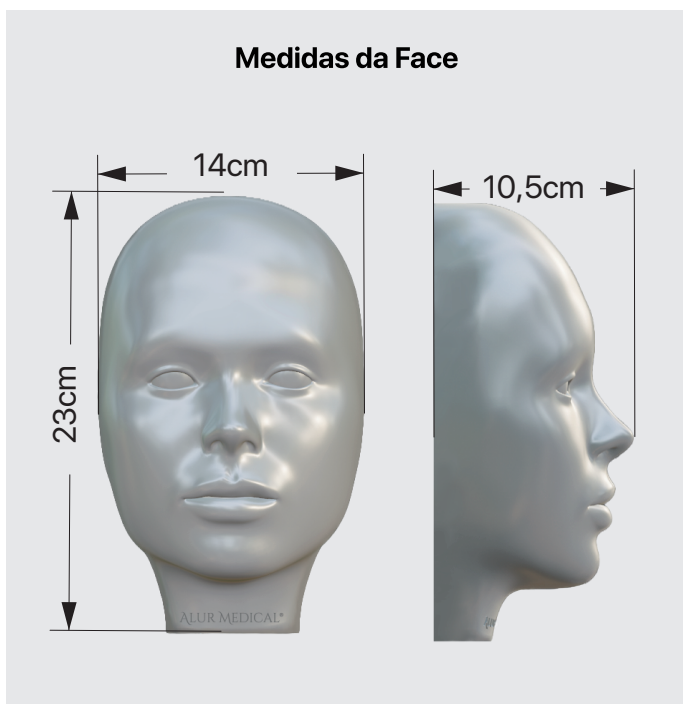

## Descrição geral do produto

A AlurFace Training é uma ferramenta inovadora desenvolvida em silicone transparente com dimensões similares à face humana. Ela oferece uma visualização aprimorada que permite observar com precisão os pontos de injeção, aplicação de fios de PDO e outras técnicas de harmonização orofacial (HOF).

### Medidas da Face